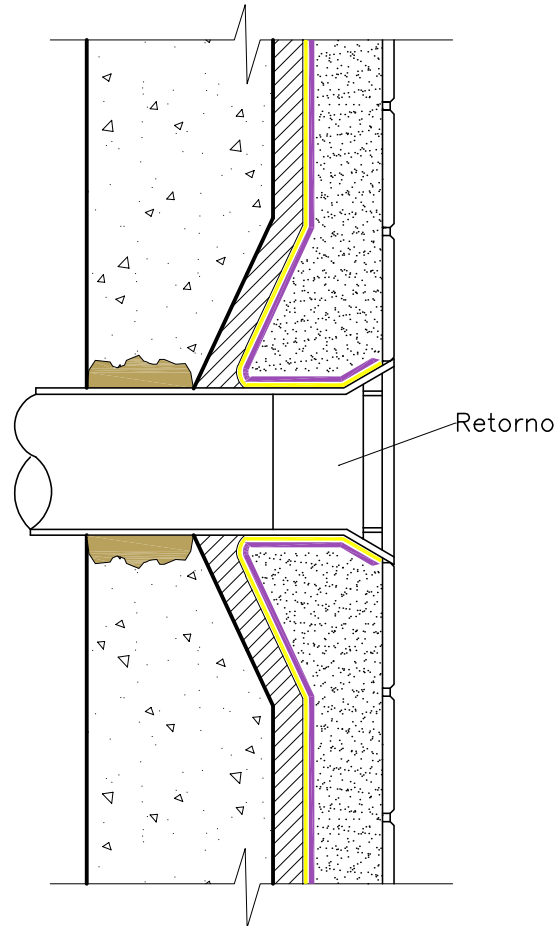

RETORNO

LEGENDA

	DENVERTEC 100 (2,00 kg/m ²)		Regularização de superfície
	DENVERTEC 540 FLEX Estrut. com tela ind. de poliéster resinada		Proteção mecânica
	DENVERGROUT		Acabamento
	Concreto armado		

DENVER
IMPERMEABILIZANTES

Denver Impermeabilizantes, Indústria e Comércio Ltda
Rua Ver. João Batista Fitipaldi, 500 - Cep.: 08665-000
Suzano - SP

DETALHE GENÉRICO DE IMPERMEABILIZAÇÃO

DETALHE: PISCINA SEMIENTERRADA 6 – RETORNO

DATA:
FEV/2020

PRODUTO:
MEMBRANAS MOLDADAS IN LOCO

ESCALA:
S/ Escala